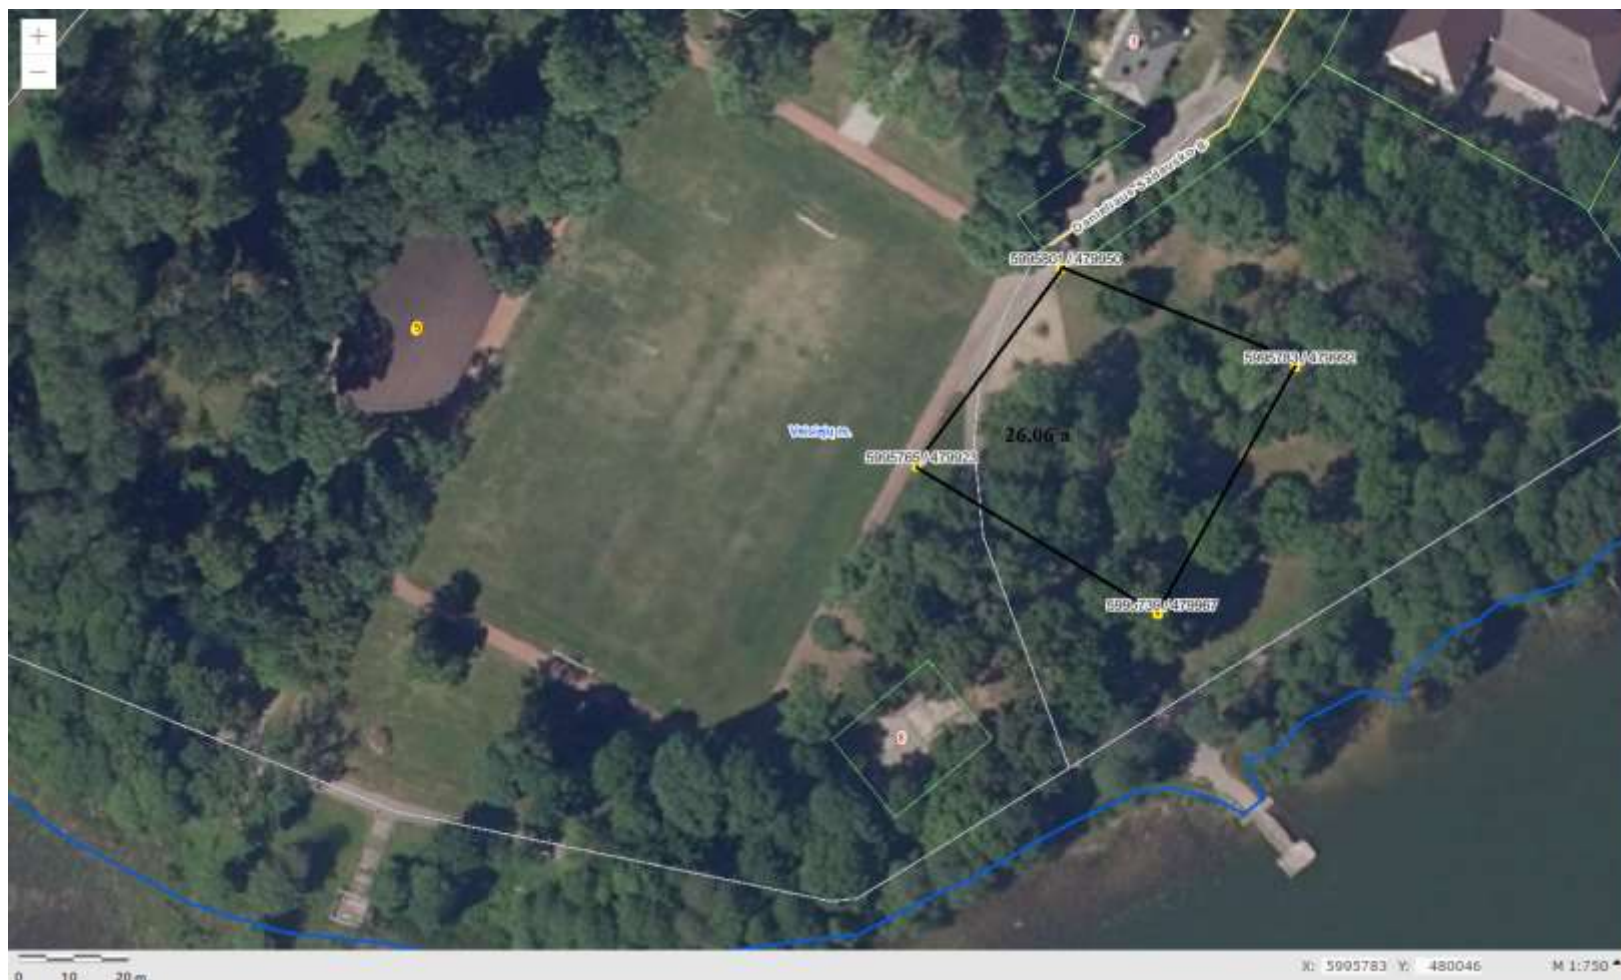

**PREKYBOS VIEŠOJOJE VIETOJE VEISIEJŲ SENIŪNIJOJE, VEISIEJŲ MIESTO PARKO TERITORIJOJE (PRIE LIEPŲ RATO),
ESANČIOJE VEISIEJŲ SEN., VEISIEJUOSE, D. SADAUSKO G. 5, SCHEMA**