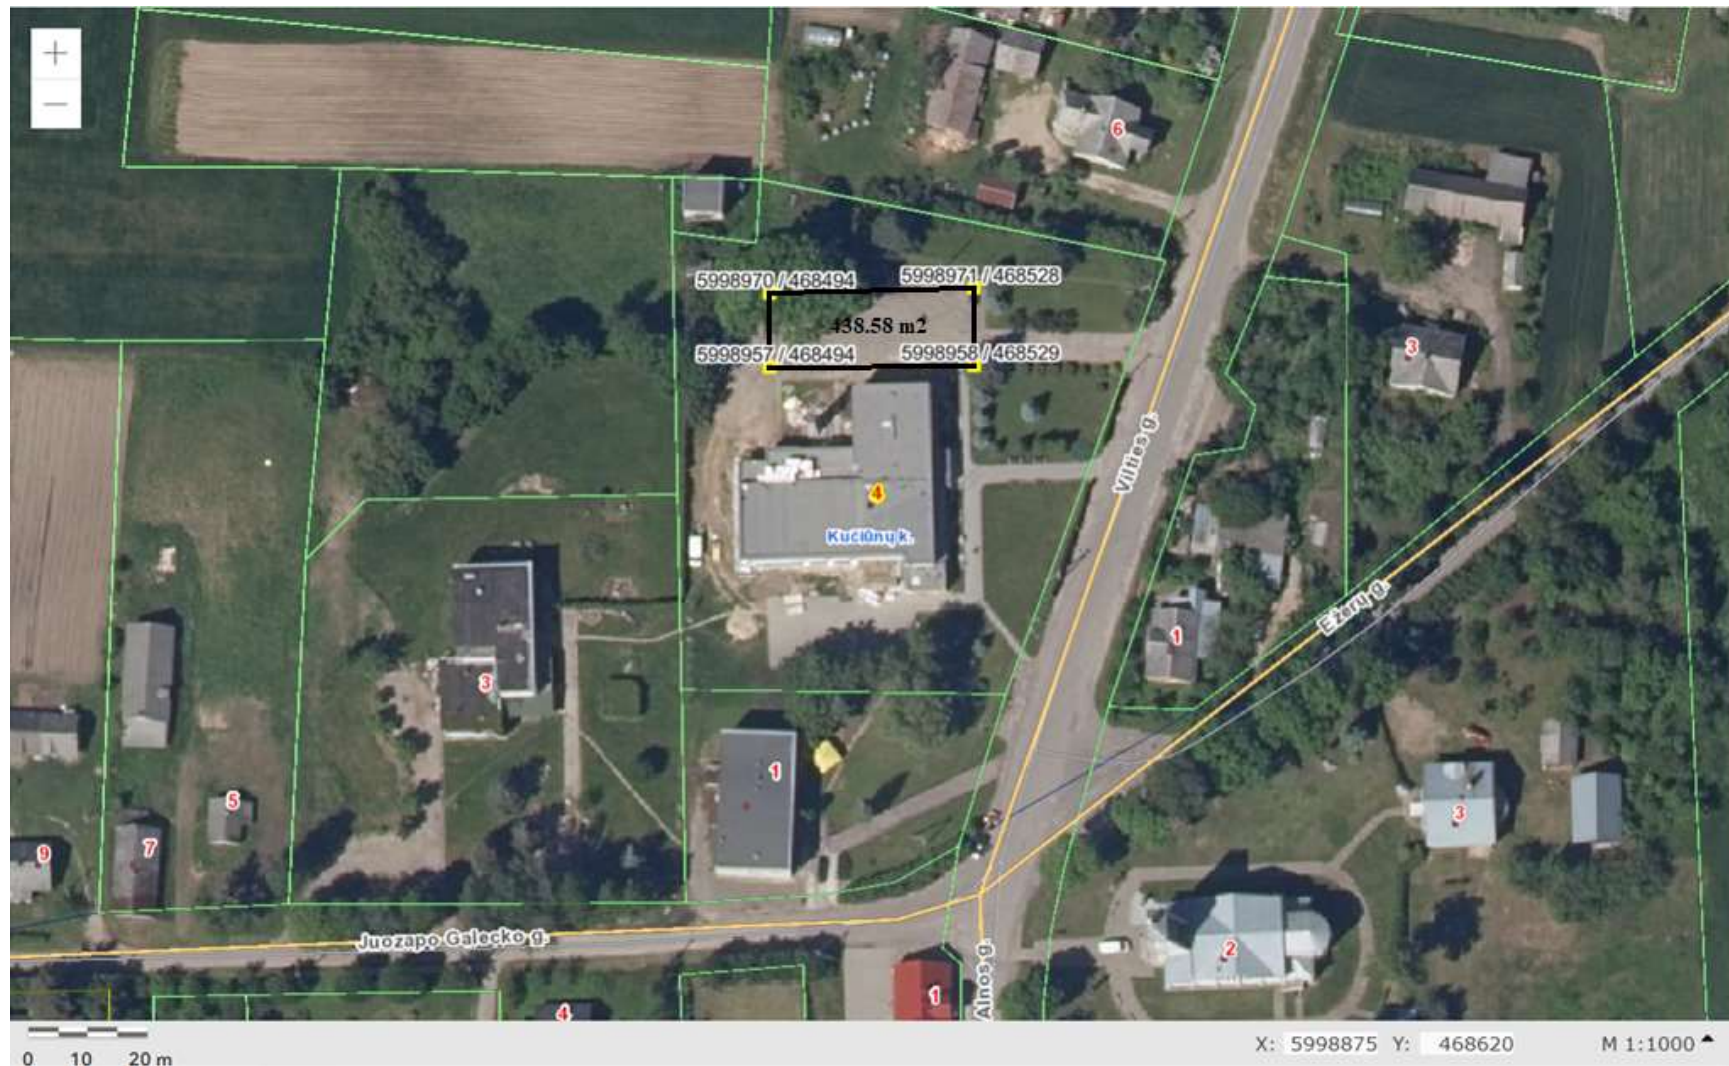

Lazdijų rajono savivaldybės tarybos
2022 m. rugsėjo d. sprendimo Nr.
priedas Nr. 5

**PREKYBOS VIEŠOJOJE VIETOJE KUČIŪNŲ SENIŪNIJOJE PRIE KUČIŪNŲ LAISVALAIKIO SALĖS PASTATO ESANČIOJE
AIKŠTELĖJE, KUČIŪNŲ SEN., KUČIŪNŲ K., VILTIES G. NR. 4, SCHEMA**