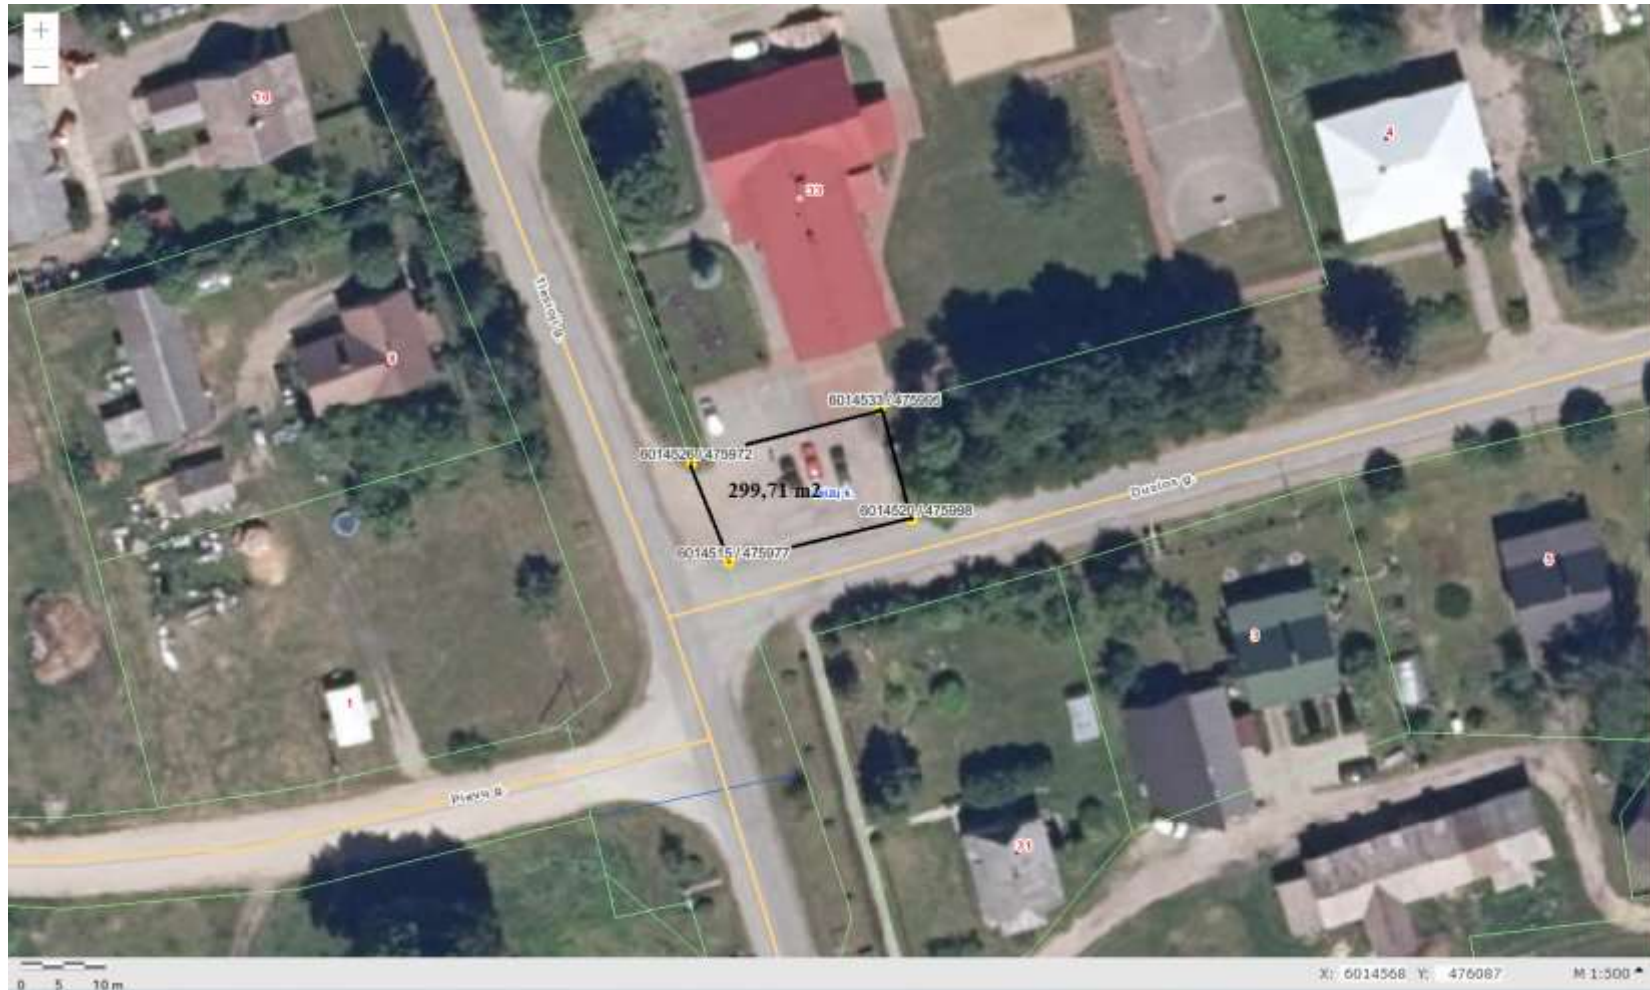

Lazdijų rajono savivaldybės tarybos
2022 m. rugsėjo d. sprendimo Nr.
priedas Nr. 20

**PREKYBOS VIEŠOJOJE VIETOJE ŠVENTEŽERIO SENIŪNIJOJE, AUTOMOBILIŲ STOVĖJIMO AIKŠTELĖJE, ESANČIOJE
ŠVENTEŽERIO SEN., TEIZŲ K., TIESIOSIOS G. IR DUSIOS GATVIŲ SANKRYŽOJE, SCHEMA**