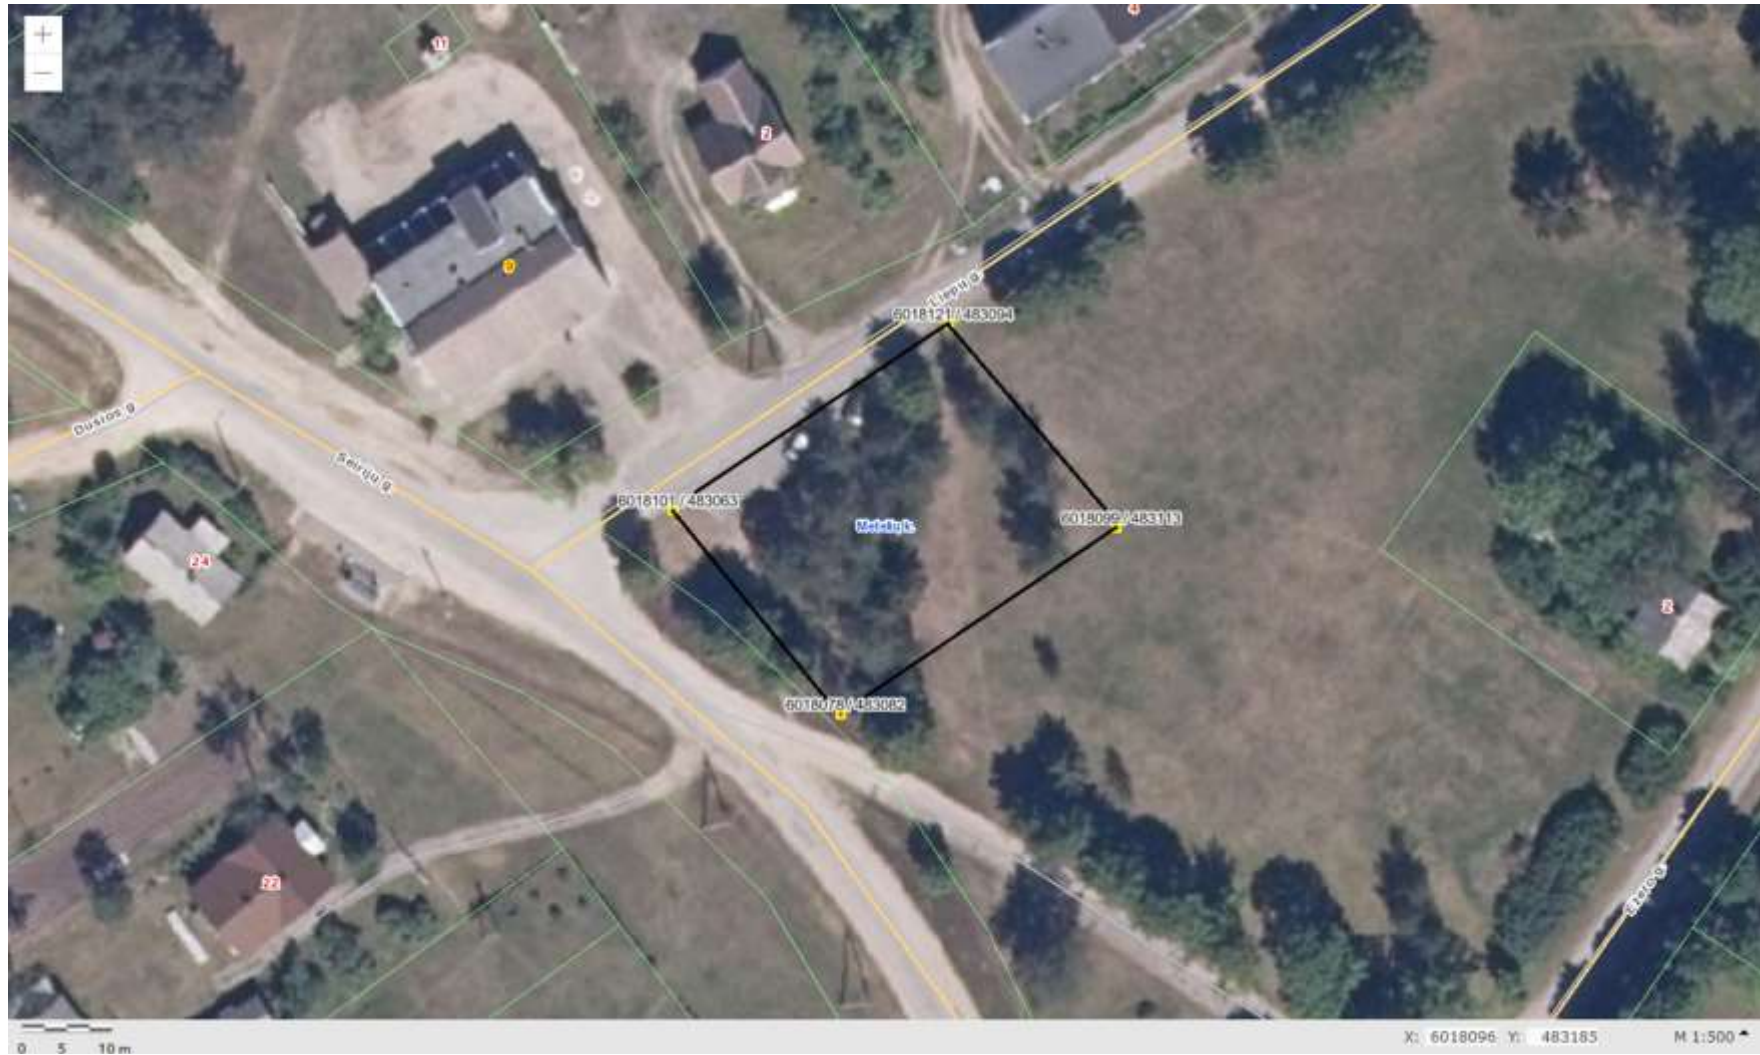

Lazdijų rajono savivaldybės tarybos
2022 m. rugsėjo d. sprendimo Nr.
priedas Nr. 15

**PREKYBOS VIEŠOJOJE VIETOJE SEIRIJŲ SENIŪNIJOJE, PRIE METELIŲ KAIMO PARDUOTUVĖS ESANČIOJE AIKŠTELĖJE, SEIRIJŲ
SEN., METELIŲ K., LIEPŲ G., SCHEMA**