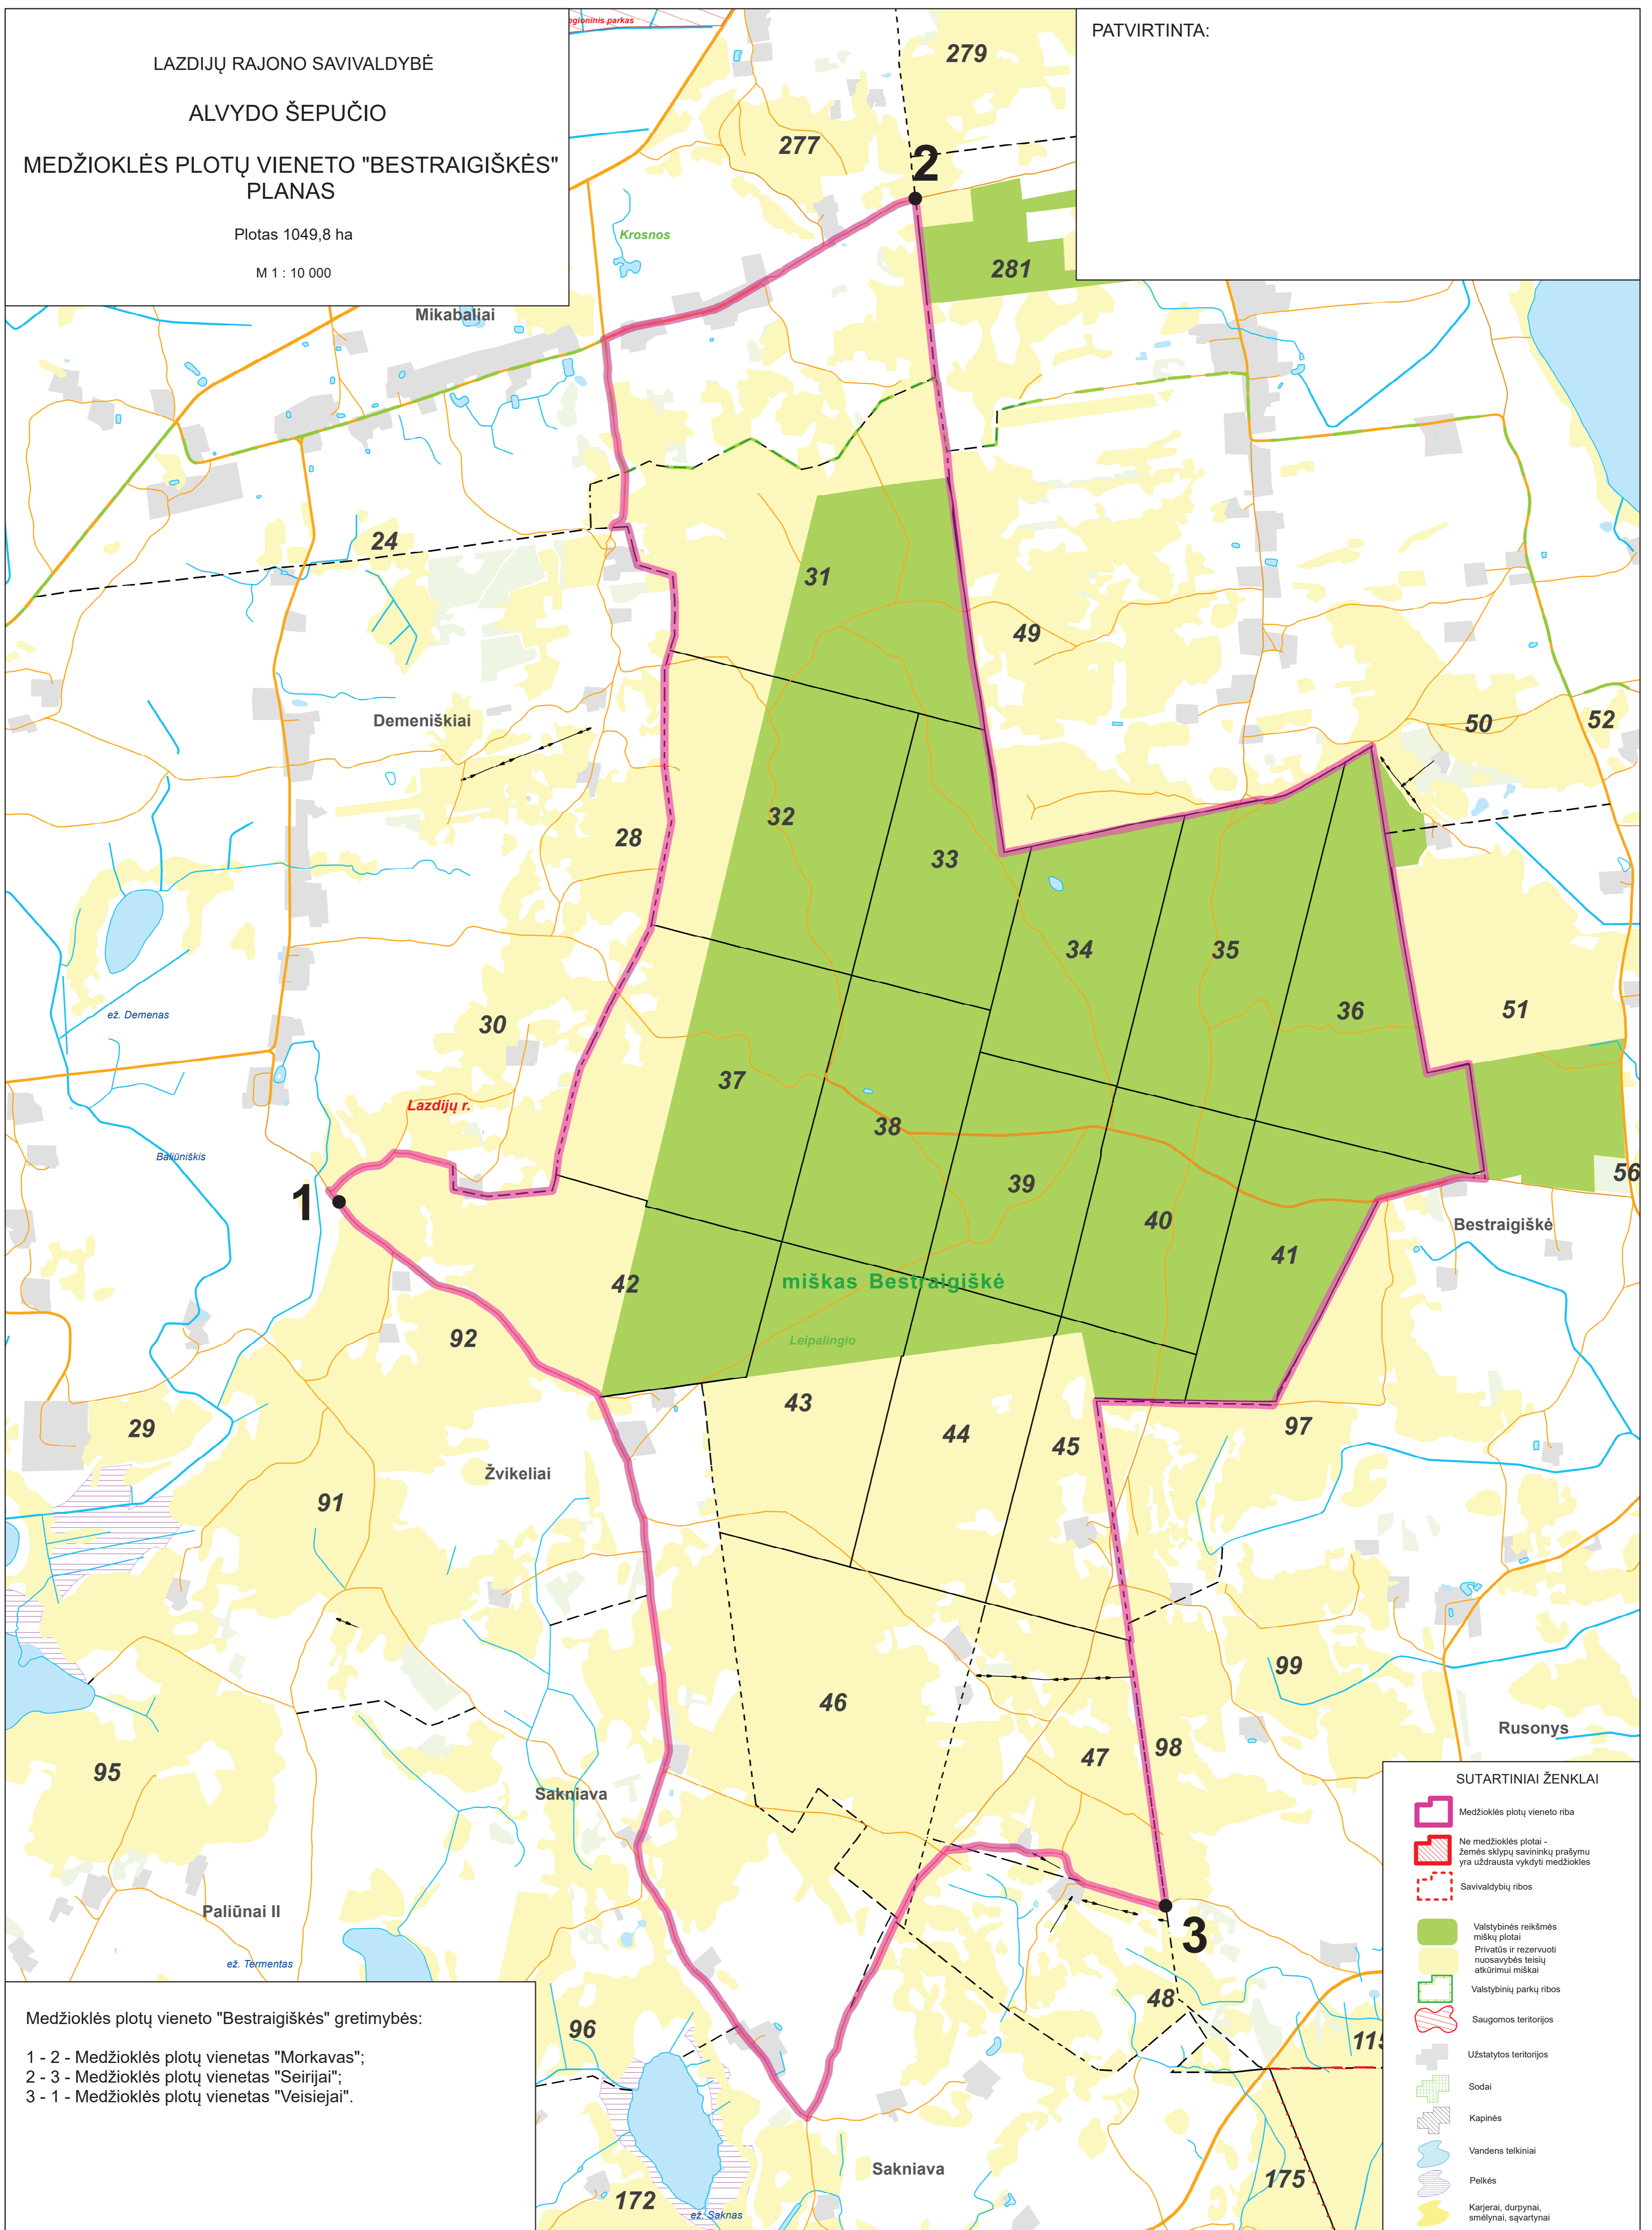

### GRETIMYBĖS

Nuo taško Nr. 1 iki taško Nr. 2 – medžioklės plotų vienetas „Morkavas“;

Nuo taško Nr. 2 iki taško Nr. 3 – medžioklės plotų vienetas „Seirijai“;

Nuo taško Nr. 3 iki taško Nr. 1 – medžioklės plotų vienetas „Veisiejai“.

### RIBŲ APRAŠYMAS

**Šiaurėje:** nuo Mikabalių gyvenvietėje esančios Šaltinių gatvės ir miško keliuko arba Miško gatvės sankryžos, Šaltinių gatve arba keliuku Mikabaliai – Paserninkai, rytų kryptimi apie 1,2 km iki kvartalinės linijos, tarp 277 ir 281 miško kvartalų (*taškas Nr. 2*).

**Rytuose:** nuo (*taškas Nr. 2*) keliuko Mikabaliai – Paserninkai, kvartalinėmis linijomis, pietų kryptimi, tarp 277 ir 281; 31 ir 281; 31 ir 49; 33 ir 49 miško kvartalų apie 2,2 km, po to rytų kryptimi, tarp 33 ir 49; 34 ir 49; 35 ir 49; 35 ir 50; 36 ir 50 miško kvartalų apie 1,3 km, po to pietų kryptimi, tarp 36 ir 50; 36 ir 51 miško kvartalų apie 1,6 km, po to pietvakarių kryptimi, tarp 41 ir 97; 45 ir 97 miško kvartalų apie 1,7 km, po to pietų kryptimi, tarp 45 ir 97; 45 ir 98; 47 ir 98 miško kvartalų apie 1,7 km iki miško keliuko Rusonys – Sakniava (*taškas Nr. 3*).

LAZDIJŲ RAJONO SAVIVALDYBĖ

ALVYDO ŠEPUČIO

MEDŽIOKLĖS PLOTŲ VIENETO "BESTRAIGIŠKĖS"  
PLANAS

Plotas 1049,8 ha

M 1 : 10 000

PATVIRTINTA:

Medžioklės plotų vieneto "Bestraigiškės" gretimybės:

- 1 - 2 - Medžioklės plotų vienetas "Morkavas";
- 2 - 3 - Medžioklės plotų vienetas "Seirijai";
- 3 - 1 - Medžioklės plotų vienetas "Veisiejai".